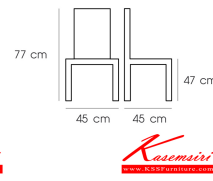

PN92672PU

Dim 45x45x77 cm.

PN92672PU
Dim 45x45x77 cm.

PN92672PU
Dim 45x45x77 cm.

ชื่อสินค้า : PN92672PU

หมวดหมู่สินค้า : เก้าอี้แฟชั่น

แบรนด์สินค้า : PIONEER

รายละเอียด : ดีไซน์สวยงาม มีความแข็งแรง ทนทาน ใช้ตกแต่งบ้านได้เป็นอย่างดี
ให้ความสวยงามตามแบบฉบับที่เจ้าของบ้านต้องการ เหมาะกับการใช้งานภายในอาคาร โครงสร้างเป็นไม้ทั้งหมด
นั่งเป็นหวาย รูปลักษณะให้ความอบอุ่น สไตล์มินิมอล ไซโรเนีย เก้าอี้แฟชั่น

PN92672PU

รายละเอียด : ดีไซน์สวยงาม มีความแข็งแรง ทนทาน ใช้ตกแต่งบ้านได้เป็นอย่างดี
ให้ความสวยงามตามแบบฉบับที่เจ้าของบ้านต้องการ เหมาะกับการใช้งานภายในอาคาร โครงสร้างเป็นไม้ทั้งหมด
นั่งเป็นหวาย รูปลักษณะให้ความอบอุ่น สไตล์มินิมอล ไซโรเนีย เก้าอี้แฟชั่น