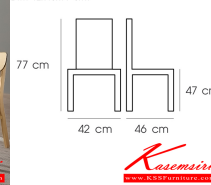

## รายการสินค้า 09037::PN92665

**PN92665**

Dim 42x46x77 cm.

PN92665  
Dim 42x46x77 cm.

PN92665  
Dim 42x46x77 cm.

PN92665  
Dim 42x46x77 cm.

ชื่อสินค้า : PN92665

หมวดหมู่สินค้า : เก้าอี้แฟชั่น