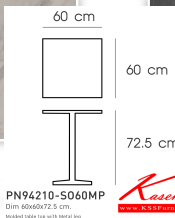

Black Marble