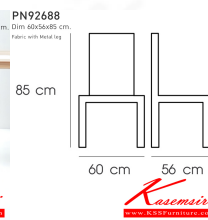

PN92688

Dim 60x56x85 cm.

Fabric with Metal leg

PN92688
Dim 60x56x85 cm.
Fabric with Metal leg

PN92688
Dim 60x56x85 cm.
Fabric with Metal leg

ชื่อสินค้า : PN92688

หมวดหมู่สินค้า : โซฟาแฟชั่น

แบรนด์สินค้า : PIONEER