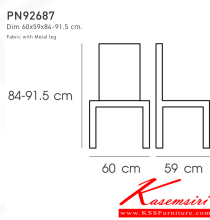

PN92687

Dim 60x59x84-91.5 cm.

Fabric with Metal leg

ชื่อสินค้า : PN92687

หมวดหมู่สินค้า : เก้าอี้สำนักงาน

แบรนด์สินค้า : PIONEER

รายละเอียด : เก้าอี้นั่งสบาย มีดีไซน์แสดงถึงความร่วมสมัย เข้าได้กับทุกสถานที่ ตัวเบาะหุ้มด้วยผ้าให้ความรู้สึกนุ่มนวล และขาไม่ให้ความรู้สึกอบอุ่น เหมาะกับการใช้งานภายในอาคาร สามารถใช้งานในร้านอาหาร ร้านกาแฟ ได้เป็นอย่างดี สีเทา ไพรโอเนีย เก้าอี้สำนักงาน