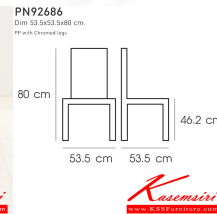

รายการสินค้า 32026::PN92686

PN92686

Dim 53.5x53.5x80 cm.

PP with Chromed legs

ชื่อสินค้า : PN92686

หมวดหมู่สินค้า : เก้าอี้แฟชั่น

แบรนด์สินค้า : PIONEER

รายละเอียด : เก้าอี้ดีไซน์ใหม่ สไตลโมเดิร์น มีความแข็งแรง เหนียว ทนทาน ทนต่อรอยขีดข่วน หนักเบาสะดวกในการเคลื่อนย้าย ทำความสะอาดง่าย โพรโอเนีย เก้าอี้แฟชั่น สีขาว,สีดำ,สีเทา

PN92686

รายละเอียด : เก้าอี้ดีไซน์ใหม่ สไตลโมเดิร์น มีความแข็งแรง เหนียว ทนทาน ทนต่อรอยขีดข่วน หนักเบาสะดวกในการเคลื่อนย้าย ทำความสะอาดง่าย โพรโอเนีย เก้าอี้แฟชั่น สีขาว,สีดำ,สีเทา

ราคา 1,600 บาท