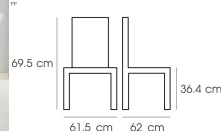

PN92685

Dim 61.5x62x69.5 cm.

PP

PN92685
Dim 61.5x62x69.5 cm.
PP

PN92685
Dim 61.5x62x69.5 cm.
PP

PN92685
Dim 61.5x62x69.5 cm.
PP

ชื่อสินค้า : PN92685

หมวดหมู่สินค้า : เก้าอี้แฟชั่น