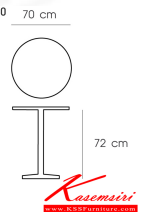

### PN94131-R70

Dim 70x70x72 cm.

Carbon Steel

PN94131-R70  
Dim 70x70x72 cm.  
Carbon Steel

PN94131-R70  
Dim 70x70x72 cm.  
Carbon Steel

PN94131-R70  
Dim 70x70x72 cm.  
Carbon Steel

PN94131-R70  
Dim 70x70x72 cm.  
Carbon Steel

PN94131-R70  
Dim 70x70x72 cm.  
Carbon Steel

ชื่อสินค้า : PN94131-R70

หมวดหมู่สินค้า : โต๊ะอเนกประสงค์

แบรนด์สินค้า : PIONEER

รายละเอียด : - โต๊ะกลม ขนาด 70 เซนติเมตร วัสดุเป็นเหล็กพ่นสี

- เหมาะสำหรับใช้งานภายใน ดีไซน์สวย