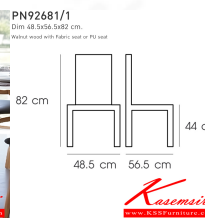

ชื่อสินค้า : PN92681/1

หมวดหมู่สินค้า : เก้าอี้แฟชั่น

แบรนด์สินค้า : PIONEER

รายละเอียด : ดีไซน์สวยงาม มีความแข็งแรง ทนทาน ใช้ตกแต่งบ้านได้เป็นอย่างดี
ให้ความสวยงามตามแบบฉบับที่เจ้าของบ้านต้องการ เหมาะกับการใช้งานภายในอาคาร
โครงสร้างเป็นไม้ทั้งตัวเพิ่มความสบายด้วยเบาะ สามารถปรับเป็นเบาะ PU หรือผ้า โพรโอบีเนีย เก้าอี้แฟชั่น

PN92681/1

รายละเอียด : ดีไซน์สวยงาม มีความแข็งแรง ทนทาน ใช้ตกแต่งบ้านได้เป็นอย่างดี
ให้ความสวยงามตามแบบฉบับที่เจ้าของบ้านต้องการ เหมาะกับการใช้งานภายในอาคาร
โครงสร้างเป็นไม้ทั้งตัวเพิ่มความสบายด้วยเบาะ สามารถปรับเป็นเบาะ PU หรือผ้า โพรโอบีเนีย เก้าอี้แฟชั่น

ราคา 3,200 บาท