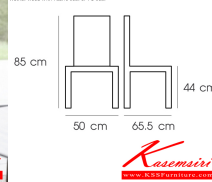

ชื่อสินค้า : PN92680

หมวดหมู่สินค้า : เก้าอี้แฟชั่น

แบรนด์สินค้า : PIONEER

รายละเอียด : ดีไซน์สวยงาม มีความแข็งแรง ทนทาน ใช้ตกแต่งบ้านได้เป็นอย่างดี
ให้ความสวยงามตามแบบฉบับที่เจ้าของบ้านต้องการ เหมาะกับการใช้งานภายในอาคาร โครงสร้างเป็นไม้ทั้งตัว
บุปลักษณ์ให้ความอบอุ่น คลาสสิก โปรโอเนีย เก้าอี้แฟชั่น

PN92680

รายละเอียด : ดีไซน์สวยงาม มีความแข็งแรง ทนทาน ใช้ตกแต่งบ้านได้เป็นอย่างดี
ให้ความสวยงามตามแบบฉบับที่เจ้าของบ้านต้องการ เหมาะกับการใช้งานภายในอาคาร โครงสร้างเป็นไม้ทั้งตัว
บุปลักษณ์ให้ความอบอุ่น คลาสสิก โปรโอเนีย เก้าอี้แฟชั่น

ราคา 3,200 บาท