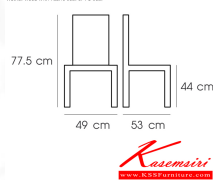

รายการสินค้า 14061::PN92678PU

PN92678PU

Dim 49x53x77.5 cm.

Walnut wood with Fabric seat or PU seat

ชื่อสินค้า : PN92678PU

หมวดหมู่สินค้า : เก้าอี้แฟชั่น

แบรนด์สินค้า : PIONEER

รายละเอียด : ดีไซน์สวยงาม มีความแข็งแรง ทนทาน ใช้ตกแต่งบ้านได้เป็นอย่างดี
ให้ความสวยงามตามแบบฉบับที่เจ้าของบ้านต้องการ เหมาะกับการใช้งานภายในอาคาร
โครงสร้างเป็นไม้ทั้งตัวเพิ่มความสบายด้วยเบาะ สามารถปรับเป็นเบาะ-PU หรือผ้า โพรโอเนีย เก้าอี้แฟชั่น

PN92678PU

รายละเอียด : ดีไซน์สวยงาม มีความแข็งแรง ทนทาน ใช้ตกแต่งบ้านได้เป็นอย่างดี
ให้ความสวยงามตามแบบฉบับที่เจ้าของบ้านต้องการ เหมาะกับการใช้งานภายในอาคาร
โครงสร้างเป็นไม้ทั้งตัวเพิ่มความสบายด้วยเบาะ สามารถปรับเป็นเบาะ-PU หรือผ้า โพรโอเนีย เก้าอี้แฟชั่น

ราคา 2,800 บาท