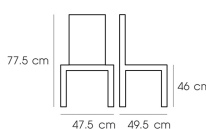

PN92683WD

Dim 47.5x47.5x77.5 cm.

Walnut wood

PN92683WD
Dim 47.5x47.5x77.5 cm.
Walnut wood

PN92683WD
Dim 47.5x47.5x77.5 cm.
Walnut wood

ชื่อสินค้า : PN92683WD

หมวดหมู่สินค้า : เก้าอี้แฟชั่น

แบรนด์สินค้า : PIONEER