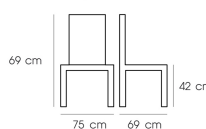

รายการสินค้า 47006::PN92066

PN92066

Dim 75x69x69 cm.

PE with Cushion seat and Metal legs

ชื่อสินค้า : PN92066

หมวดหมู่สินค้า : โซฟาแฟชั่น

แบรนด์สินค้า : PIONEER

รายละเอียด : เก้าอี้ยาวนั่งสบาย ดีไซน์สวย ให้ความรู้สึกนุ่มนวล เหมาะกับการพักผ่อน เข้าได้กับทุกสถานที่
สามารถใช้งานได้ทั้งภายในและภายนอก ตัวเบาะหุ้มด้วยผ้ากันน้ำ โพรโอบีนิล โซฟาแฟชั่น

PN92066

รายละเอียด : เก้าอี้ยาวนั่งสบาย ดีไซน์สวย ให้ความรู้สึกนุ่มนวล เหมาะกับการพักผ่อน เข้าได้กับทุกสถานที่
สามารถใช้งานได้ทั้งภายในและภายนอก ตัวเบาะหุ้มด้วยผ้ากันน้ำ โพรโอบีนิล โซฟาแฟชั่น

ราคา 5,500 บาท