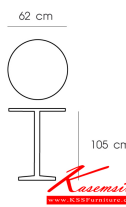

## รายการสินค้า 65028::PN94076

**PN94076**

Dim 60x60x105 cm.

PN94076  
Dim 60x60x105 cm.

PN94076  
Dim 60x60x105 cm.

PN94076  
Dim 60x60x105 cm.

PN94076  
Dim 60x60x105 cm.

ชื่อสินค้า : PN94076

หมวดหมู่สินค้า : โต๊ะแฟชั่น

แบรนด์สินค้า : PIONEER

รายละเอียด : โต๊ะบาร์ ขนาด 60x60x105 ซม หน้าโต๊ะเป็นพลาสติก ฐานเป็นโครเมี่ยม ไฟรโอนีย์ โต๊ะแฟชั่น  
ไฟรโอนีย์ โต๊ะแฟชั่น

### PN94076

รายละเอียด : โต๊ะบาร์ ขนาด 60x60x105 ซม หน้าโต๊ะเป็นพลาสติก ฐานเป็นโครเมี่ยม ไฟรโอนีย์ โต๊ะแฟชั่น  
ไฟรโอนีย์ โต๊ะแฟชั่น

สอบถามราคา

เกษมศิริเฟอร์นิเจอร์ KssFurniture.com

เลขที่ 48/5-6 หมู่ที่ 2 ตำบล ปลายบาง อำเภอ บางกรวย จังหวัด นนทบุรี 11130