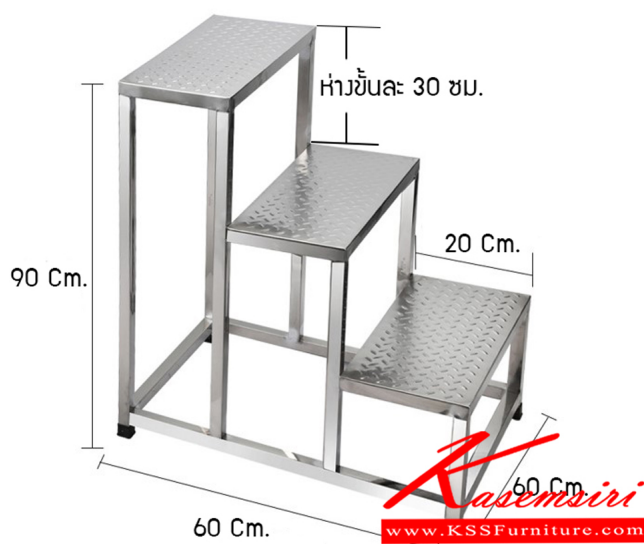

SPD-690Z W60xD60xH90 CM.

SPD-690Z W60xD60xH90 CM.

ชื่อสินค้า : SPD-690Z

หมวดหมู่สินค้า : บันไดสแตนเลส

แบรนด์สินค้า : SPD

รายละเอียด : บันไดสแตนเลส 3 ชั้น สแตนเลสเกรด 304 ทั้งตัว ขนาด ก600xล600xส900 มม.

พื้นชั้นตีกันไก่อหนา 3 มม. ขาขนาด 1"x1" หนา 1.2 มม. โครงสร้างทำจากสแตนเลสอย่างดี รองรับน้ำหนักได้มาก

- ันค้าไม่เป็นสนิม ชั้นบันไดมีร่องกันลื่น (ลายตีกันไก่อ) เอสพีดี บันไดสแตนเลส

SPD-690Z

รายละเอียด : บันไดสแตนเลส 3 ชั้น สแตนเลสเกรด 304 ทั้งตัว ขนาด ก600xล600xส900 มม.

พื้นชั้นตีกันไก่อหนา 3 มม. ขาขนาด 1"x1" หนา 1.2 มม. โครงสร้างทำจากสแตนเลสอย่างดี รองรับน้ำหนักได้มาก