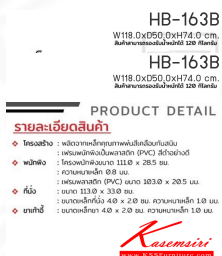

ชื่อสินค้า : HB-163B

หมวดหมู่สินค้า : เก้าอี้สนาม Outdoor

แบรนด์สินค้า : SURE

รายละเอียด : เก้าอี้สนาม ม้านั่งสนาม WICKER(วิกเกอร์) ขนาด ก1180xล500xส740 มม. สีดำ ชิวรี่ เก้าอี้สนาม outdoor ชิวรี่ เก้าอี้สนาม Outdoor