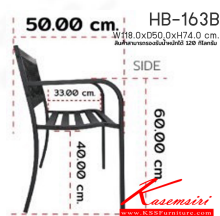

ชื่อสินค้า : HB-163B

หมวดหมู่สินค้า : เก้าอี้สนาม Outdoor

แบรนด์สินค้า : SURE

รายละเอียด : เก้าอี้สนาม ม้านั่งสนาม WICKER(วิกเกอร์) ขนาด ก1180xล500xส740 มม. สีดำ ชิวรี่ เก้าอี้สนาม outdoor ชิวรี่ เก้าอี้สนาม Outdoor

HB-163B

รายละเอียด : เก้าอี้สนาม ม้านั่งสนาม WICKER(วิกเกอร์) ขนาด ก1180xล500xส740 มม. สีดำ ชิวรี่ เก้าอี้สนาม outdoor ชิวรี่ เก้าอี้สนาม Outdoor

ราคา 2,000 บาท

เกษมศิริเฟอร์นิเจอร์ KssFurniture.com

เลขที่ 48/5-6 หมู่ที่ 2 ตำบล ปลายบาง อำเภอ บางกรวย จังหวัด นนทบุรี 11130