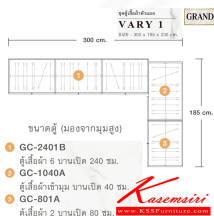

ชุดตู้เสื้อผ้าตัวแอล

VERY 1

SIZE : 300 x 185 x 230 cm.

ชื่อสินค้า : VERY1

หมวดหมู่สินค้า : ตู้เสื้อผ้า-บานเปิด

แบรนด์สินค้า : XCF

รายละเอียด : ชุดตู้เสื้อผ้าตัวแอล บานเปิด 40ซม. GC-2401B(1),GC-1040A(1),GC-801A(1) ขนาด 00x185x230 cm.SPEC:PU/MELAMINE(E1) บานเปิดขนาด40ซม.บานพับ Soft close เฟรมอลูมิเนียม รางลิ้นชัก เอ็กซ์ซีโอพี ตู้เสื้อผ้า-บานเปิด

VERY1

รายละเอียด : ชุดตู้เสื้อผ้าตัวแอล บานเปิด 40ซม. GC-2401B(1),GC-1040A(1),GC-801A(1) ขนาด 00x185x230 cm.SPEC:PU/MELAMINE(E1) บานเปิดขนาด40ซม.บานพับ Soft close เฟรมอลูมิเนียม รางลิ้นชัก เอ็กซ์ซีโอพี ตู้เสื้อผ้า-บานเปิด