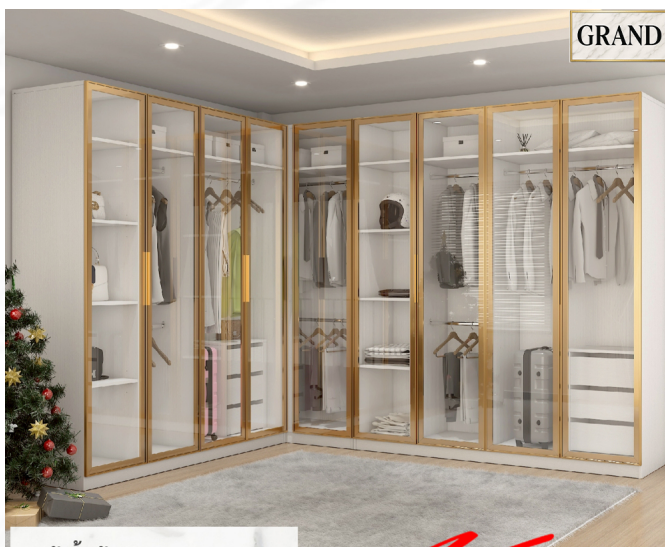

ชุดตู้เสื้อผ้าตัวแอล

VERY 2

SIZE : 315 x 260 x 230 cm.

- 1 GC-2008D ตู้เสื้อผ้า 4 บานเปิด 200 ซม.
- 2 GC-1050B ตู้เสื้อผ้าเข้ามุม บานเปิด 50 ซม.
- 3 GC-2008D ตู้เสื้อผ้า 4 บานเปิด 200 ซม.

ชื่อสินค้า : VERY2

หมวดหมู่สินค้า : ตู้เสื้อผ้า-บานเปิด

แบรนด์สินค้า : XCF

รายละเอียด : ชุดตู้เสื้อผ้าตัวแอล บานเปิด 50 ซม. เฟรมอลูมิเนียมกระจกใส GC-2008D(2),GC-1050B(1) ขนาด 15x260x230 cm.SPEC:PU/MELAMINE(E1) บานเปิดขนาด50ซม.บานพับ Soft close เฟรมอลูมิเนียม รางลิ้นชัก เอ็กซ์ซิออฟ ตู้เสื้อผ้า-บานเปิด

VERY2

รายละเอียด : ชุดตู้เสื้อผ้าตัวแอล บานเปิด 50 ซม. เฟรมอลูมิเนียมกระจกใส GC-2008D(2),GC-1050B(1) ขนาด 15x260x230 cm.SPEC:PU/MELAMINE(E1) บานเปิดขนาด50ซม.บานพับ Soft close เฟรมอลูมิเนียม รางลิ้นชัก เอ็กซ์ซิออฟ ตู้เสื้อผ้า-บานเปิด