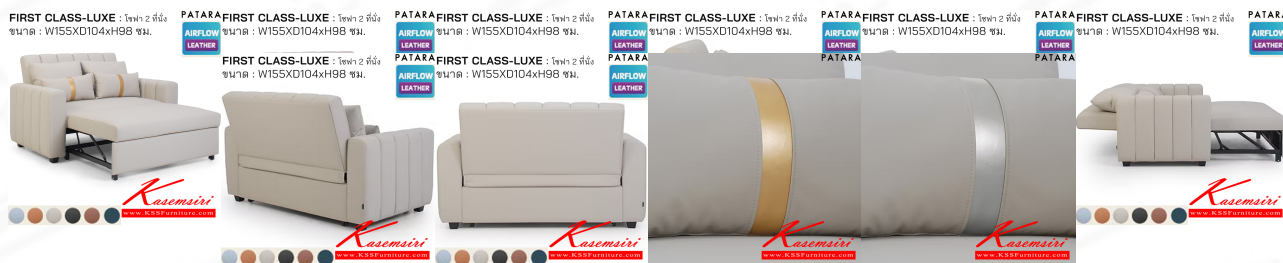

FIRST CLASS-LUXE : โซฟา 2 ที่นั่ง
ขนาด : W155XD104xH98 ซม.

PATARA

Kasemsiri
www.KSSFurniture.com

ชื่อสินค้า : FIRST CLASS-LUXE

หมวดหมู่สินค้า : โซฟาชุดเล็ก

แบรนด์สินค้า : PERFECT

รายละเอียด : FIRST CLASS-LUXE เฟิร์สคลาส ลักซ์ โซฟาปรับนอน 2ที่นั่ง ขนาด w155xd104xh98 cm.

หนังเย็บ PU-103 เลือกสีได้ หมอนอิงคาดหนังสีทองหรือสีเงิน เพอร์เฟ็คท์ โซฟาชุดเล็ก

FIRST CLASS-LUXE

รายละเอียด : FIRST CLASS-LUXE เฟิร์สคลาส ลักซ์ โซฟาปรับนอน 2ที่นั่ง ขนาด w155xd104xh98 cm.

หนังเย็บ PU-103 เลือกสีได้ หมอนอิงคาดหนังสีทองหรือสีเงิน เพอร์เฟ็คท์ โซฟาชุดเล็ก