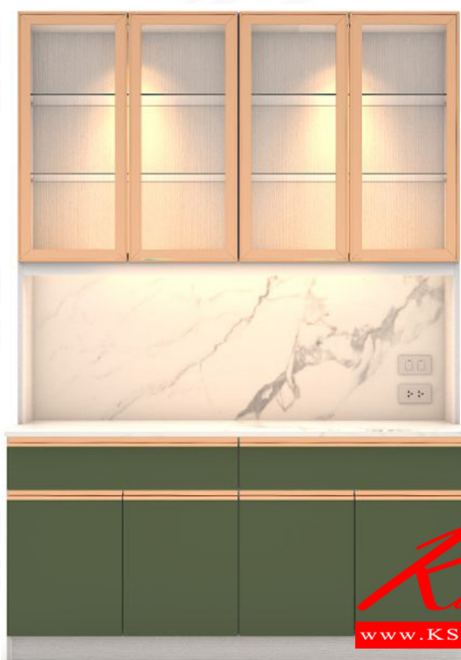

*Kasemsiri*  
KSSFurniture.com

[www.kssfurniture.com](http://www.kssfurniture.com)

Tel : 02-403-1044, 02-403-1055

Mobile : 083-082-8212

Fax : 02-403-1094

Eamil : [kssfurntiure2u@hotmail.com](mailto:kssfurntiure2u@hotmail.com)

## รายการสินค้า 54036::GKT-161

GRAND

ครัวสำเร็จรูป 160 ซม.  
**GKT-161**

SIZE : W160 x D60 x H230 CM.  
SPEC : MELAMINE (E1)

AVAILABLE COLOR :

**WH / MS / SM**  
ขาว(ตู้ดลิฟ) / เขียวมอส  
/ ซอฟท์มาร์เบิล

*Kasemsiri*  
www.KSSFurniture.com

ชื่อสินค้า : GKT-161

หมวดหมู่สินค้า : ตู้ครัวไม้

แบรนด์สินค้า : XCF

รายละเอียด : ตู้ครัวเรียบ 160 ซม. ขนาด w160xd60xh230 ซม. spec : MELAMINE(E1) เอ็กซ์ซีเอฟ ตู้ครัวไม้

**GKT-161**

รายละเอียด : ตู้ครัวเรียบ 160 ซม. ขนาด w160xd60xh230 ซม. spec : MELAMINE(E1) เอ็กซ์ซีเอฟ ตู้ครัวไม้