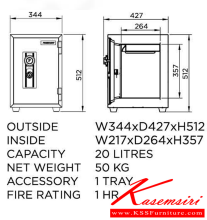

SS2

OUTSIDE : W344 x D427 x H512
INSIDE : W217 x D264 x H357
NET WEIGHT : 50 KG

ACCESSORY : 1 TRAY
FIRE RATING : 1 HR

SMALL SAFE

Kasemsiri
www.KSSFurniture.com

ชื่อสินค้า : SS2

หมวดหมู่สินค้า : ตู้เซฟ

แบรนด์สินค้า : PRESIDENT

รายละเอียด : *ไม่รวมจัดส่ง* ตู้นิรภัย ตู้เซฟ รุ่น SS2 น้ำหนัก 50 กิโลกรัม ขนาดภายนอก 344x440x512 มม. ขนาดภายใน 217x264x357 มม. เลือกได้ 6 สี(MG1, MG Two Tones, BK, DI, GT5, GO) เพรสซิเด็นท์ ตู้เซฟ

SS2(2K)

รายละเอียด : *ไม่รวมจัดส่ง*(2 Keys Lock) ตู้นิรภัย ตู้เซฟ รุ่น SS2 น้ำหนัก 50 กิโลกรัม ขนาดภายนอก 44x440x512 มม. ขนาดภายใน 217x264x357 มม. เลือกได้ 6 สี(MG1, MG Two Tones, BK, DI, GT5, GO) เพรสซิเด็นท์ ตู้เซฟ

ราคา 4,900 บาท

SS2(1K1C)

รายละเอียด : *ไม่รวมจัดส่ง*(1 Key 1 Combination Lock)ตู้นิรภัย ตู้เซฟ รุ่น SS2 น้ำหนัก 50 กิโลกรัม
ขนาดภายนอก 344x440x512 มม. ขนาดภายใน 217x264x357 มม. เลือกได้ 6 สี(MG1,MG Two
ones,BK,DI,GT5,GO) เพรสซิเด้นท์ ตู้เซฟ