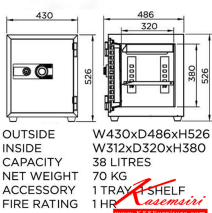

SS70

OUTSIDE : W430 x D486 x H526
INSIDE : W312 x D320 x H380
NET WEIGHT : 70 KG

ACCESSORY : 1 SHELF
1 TRAY
FIRE RATING : 1 HR

SMALL SAFE

www.KSSFurniture.com

ชื่อสินค้า : SS70

หมวดหมู่สินค้า : ตู้เซฟ

แบรนด์สินค้า : PRESIDENT

รายละเอียด : *ไม่รวมจัดส่ง* ตู้นิรภัย ตู้เซฟ รุ่น SS70 น้ำหนัก 70 กิโลกรัม ขนาดภายนอก 430x486x526 มม. ขนาดภายใน 312x320x380 มม. เลือกได้ 6 สี(MG1, MG Two Tones, BK, DI, GT5, GO) เพรสซิเด็นท์ ตู้เซฟ เพรสซิเด็นท์ ตู้เซฟ

SS70(1K1C)

รายละเอียด : *ไม่รวมจัดส่ง*(1 Key 1 Combination Lock) ตู้นิรภัย ตู้เซฟ รุ่น SS70 น้ำหนัก 70 กิโลกรัม ขนาดภายนอก 430x486x526 มม. ขนาดภายใน 312x320x380 มม. เลือกได้ 6 สี(MG1, MG Two tones, BK, DI, GT5, GO) เพรสซิเด็นท์ ตู้เซฟ

ราคา 7,900 บาท

SS70(1K1D1)

รายละเอียด : *ไม่รวมจัดส่ง*(1 Key 1 Digital Lock)ตู้นิรภัย ตู้เซฟ รุ่น SS70 น้ำหนัก 70 กิโลกรัม
ขนาดภายนอก 430x486x526 มม. ขนาดภายใน 312x320x380 มม. เลือกได้ 6 สี(MG1, MG Two
ones, BK, DI, GT5, GO) เพรสซิเด้นท์ ตู้เซฟ