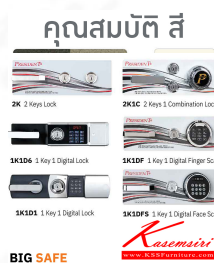

SB30

OUTSIDE : W590 x D596 x H762
INSIDE : W450 x D355 x H547
NET WEIGHT : 155 KG

ACCESSORY : 1 SHELF
FIRE RATING : 2 HRS

BIG SAFE

Kasemsiri
www.KSSFurniture.com

ชื่อสินค้า : SB30

หมวดหมู่สินค้า : ตู้เซฟ

แบรนด์สินค้า : PRESIDENT