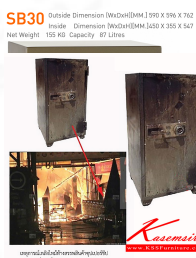

SB30

OUTSIDE : W590 x D596 x H762
INSIDE : W450 x D355 x H547
NET WEIGHT : 155 KG

ACCESSORY : 1 SHELF
FIRE RATING : 2 HRS

BIG SAFE

Kasemsiri
www.KSSFurniture.com

ชื่อสินค้า : SB30

หมวดหมู่สินค้า : ตู้เซฟ

แบรนด์สินค้า : PRESIDENT

รายละเอียด : *ไม่รวมจัดส่ง* ตู้นิรภัย ตู้เซฟ รุ่น SB30 น้ำหนัก 155 กิโลกรัม ขนาดภายนอก 590x596x762 ม. ขนาดภายใน 450x355x547 มม. เลือกได้ 6 สี (MG1, MG Two Tones, BK, DI, GT5, GO) 1 ประตู 1 ชั้น

SB30(2K)

รายละเอียด : *ไม่รวมจัดส่ง* (2 Keys Lock) ตู้นิรภัย ตู้เซฟ รุ่น SB30 น้ำหนัก 155 กิโลกรัม ขนาดภายนอก 590x596x762 มม. ขนาดภายใน 450x355x547 มม. เลือกได้ 6 สี (MG1, MG Two Tones, BK, DI, GT5, GO) 1 ประตู 1 ชั้น

ราคา 15,400 บาท

SB30(2K1C)

รายละเอียด : *ไม่รวมจัดส่ง*(2 Keys 1Combination Lock)ตู้นิรภัย ตู้เซฟ รุ่น SB30 น้ำหนัก 155 กิโลกรัม
ขนาดภายนอก 590x596x762 มม. ขนาดภายใน 450x355x547 มม. เลือกได้6สี(MG1,MG Two
ones,BK,DI,GT5,GO) เพรสซิเด็นท์ ตู้เซฟ