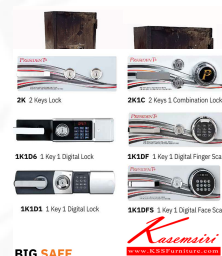

COMBINATION

fire resistant safe

คุณสมบัติ

*** เคารุดำเนินไป
สอบถามเพิ่มเติม ***

ชื่อสินค้า : SB60

หมวดหมู่สินค้า : ตู้เซฟ

แบรนด์สินค้า : PRESIDENT

รายละเอียด : *ไม่รวมจัดส่ง*ตู้นิรภัย ตู้เซฟ รุ่น SB60 น้ำหนัก 295 กิโลกรัม ขนาดภายนอก 690x596x1275 ม. ขนาดภายใน 550x355x1060 มม. เลือกได้6สี(MG1,MG Two Tones,BK,DI,GT5,GO) ตู้เซฟ เพรสซิเด็นท์