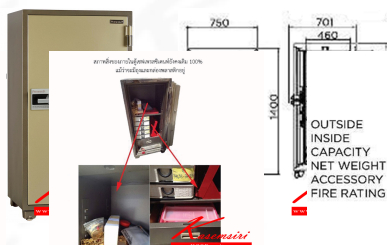

### SB70

OUTSIDE : W750 x D701 x H1400  
INSIDE : W610 x D460 x H1185  
NET WEIGHT : 370 KG  
ACCESSORY : 3 SHELVES  
FIRE RATING : 2 HRS

**BIG SAFE**

**Kasemsiri**  
www.KSSFurniture.com

### คุณสมบัติ

ชื่อสินค้า : SD70

หมวดหมู่สินค้า : ตู้เซฟ

แบรนด์สินค้า : PRESIDENT

รายละเอียด : \*ไม่รวมจัดส่ง\*ตู้นิรภัย ตู้เซฟ รุ่น SB70 น้ำหนัก 370 กิโลกรัม ขนาดภายนอก 750x701x1400 มม. ขนาดภายใน 610x460x1185 มม. เลือกได้ 6 สี(MG1, MG Two Tones, BK, DI, GT5, GO) เพรสซิเด็นท์ ตู้เซฟ

### SD70(2K)

รายละเอียด : \*ไม่รวมจัดส่ง\*(2 Keys Lock)ตู้นิรภัย ตู้เซฟ รุ่น SB70 น้ำหนัก 370 กิโลกรัม ขนาดภายนอก 750x701x1400 มม. ขนาดภายใน 610x460x1185 มม. เลือกได้ 6 สี(MG1, MG Two Tones, BK, DI, GT5, GO) เพรสซิเด็นท์ ตู้เซฟ