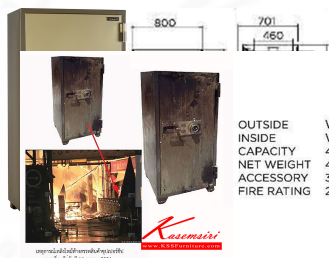

รายการสินค้า 19068::SD80

SB80

OUTSIDE : W800 x D701x H1575
INSIDE : W660 x D460 x H1360
NET WEIGHT : 460 KG
ACCESSORY : 3 SHELVES
FIRE RATING : 2 HRS

BIG SAFE

Kasemsiri
www.KSSFurniture.com

SB80

คุณสมบัติ

OUTSIDE W800xD701xH1575
INSIDE W660xD460xH1360
CAPACITY 413 LITRES
NET WEIGHT 460 KG
ACCESSORY 3 SHELVES
FIRE RATING 2 HR

SB80

ชื่อสินค้า : SD80

หมวดหมู่สินค้า : ตู้เซฟ

แบรนด์สินค้า : PRESIDENT

รายละเอียด : *ไม่รวมจัดส่ง* ตู้นิรภัย ตู้เซฟ รุ่น SB80 น้ำหนัก 460 กิโลกรัม ขนาดภายนอก 800x701x1575 ม. ขนาดภายใน 660x460x1360 มม. เลือกได้ 6 สี (MG1, MG Two Tones, BK, DI, GT5, GO) เพลสซิเด้นท์ ตู้เซฟ

SD80(2K)

รายละเอียด : *ไม่รวมจัดส่ง* (2 Keys Lock) ตู้นิรภัย ตู้เซฟ รุ่น SB80 น้ำหนัก 460 กิโลกรัม ขนาดภายนอก 800x701x1575 มม. ขนาดภายใน 660x460x1360 มม. เลือกได้ 6 สี (MG1, MG Two Tones, BK, DI, GT5, GO) เพลสซิเด้นท์ ตู้เซฟ

ราคา 35,100 บาท