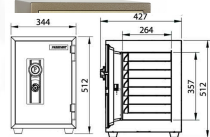

COMBINATION fire resistant safe

OUTSIDE W344x427xH512
INSIDE W217x264xH357
CAPACITY 20 LITRES
NET WEIGHT 50 KG
ACCESSORY 7 TRAY
FIRE RATING 1 HR