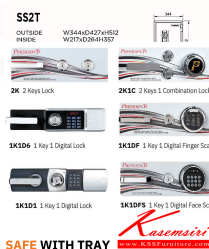

SAFE WITH TRAY www.KSSFurniture.com