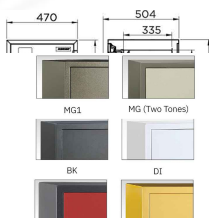

Finish Color: