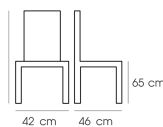

92.5 cm

PN92329WD-H65
Dim. 42 x 46 x 92.5 cm