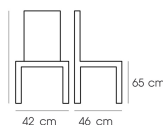

92.5 cm

PN92329WD-H65
Dim. 42 x 46 x 92.5 cm