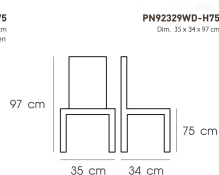

PN92329WD-H75

Dim. 35 x 34 x 97 cm

color : Wooden

PN92329WD-H75
Dim. 35 x 34 x 97 cm
color - Wooden

PN92329WD-H75
Dim. 35 x 34 x 97 cm

ชื่อสินค้า : PN92329WD-H75

หมวดหมู่สินค้า : เก้าอี้บาร์

แบรนด์สินค้า : PIONEER