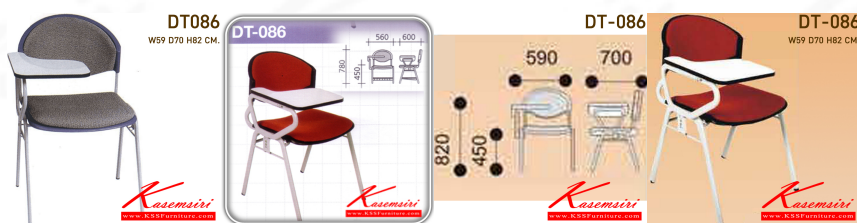

Kasemsiri
KSSFurniture.com

www.kssfurniture.com

Tel : 02-403-1044, 02-403-1055

Mobile : 083-082-8212

Fax : 02-403-1094

Email : kssfurntiure2u@hotmail.com

หยุดทุกวันอาทิตย์ เปิด 9.00-18.00

รายการสินค้า 66274044::DT-086

DT086

W59 D70 H82 CM.

Kasemsiri
www.KSSFurniture.com

ชื่อสินค้า : DT-086

หมวดหมู่สินค้า : เก้าอี้เลคเชอร์

แบรนด์สินค้า : VC

รายละเอียด : เก้าอี้พลาสติกกลุ่ม VC หุ้มเบาะโครงสีขามีเลคเชอร์เปิด-ปิด ไม่มีตะแกรง ขาพ่นสี
ขนาด560x600x780มม. เก้าอี้เลคเชอร์ VC วีซี เก้าอี้เลคเชอร์

DT-086

รายละเอียด : เก้าอี้พลาสติกกลุ่ม VC หุ้มเบาะโครงสีขามีเลคเชอร์เปิด-ปิด ไม่มีตะแกรง ขาพ่นสี
ขนาด560x600x780มม. เก้าอี้เลคเชอร์ VC วีซี เก้าอี้เลคเชอร์

ราคา 1,900 บาท

เกษมศิริเฟอร์นิเจอร์ KssFurniture.com