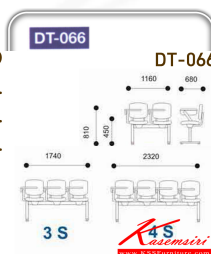

DT066

2seats : W116 D68 H81 CM.

Kasemsiri
www.KSSFurniture.com

DT066

2seats : W116 D68 H81 CM.

DT066

2seats : W116 D68 H81 CM.

3seats : W174 D68 H81 CM.

4seats : W232 D68 H81 CM.

Kasemsiri
www.KSSFurniture.com

Kasemsiri
www.KSSFurniture.com

Kasemsiri
www.KSSFurniture.com

ชื่อสินค้า : DT-066-2S-3S-4S

หมวดหมู่สินค้า : เก้าอี้เลคเชอร์

แบรนด์สินค้า : VC

รายละเอียด : เก้าอี้ 2-3-4 ที่นั่งมีเลคเชอร์พับเก็บด้านข้างรุ่น ST หุ้มเบาะ2แบบ(เบาะหนัง,เบาะผ้า) ขาพ่นดำ