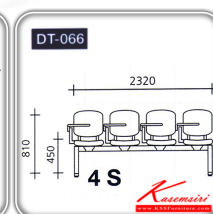

DT066

2seats : W116 D68 H81 CM.

Kasemsiri
www.KSSFurniture.com

DT066

2seats : W116 D68 H81 CM.

DT066

2seats : W116 D68 H81 CM.

3seats : W174 D68 H81 CM.

4seats : W232 D68 H81 CM.

Kasemsiri
www.KSSFurniture.com

Kasemsiri
www.KSSFurniture.com

Kasemsiri
www.KSSFurniture.com

ชื่อสินค้า : DT-066-2S-3S-4S

หมวดหมู่สินค้า : เก้าอี้เลคเชอร์

แบรนด์สินค้า : VC

รายละเอียด : เก้าอี้ 2-3-4 ที่นั่งมีเลคเชอร์พับเก็บด้านข้างรุ่น ST หุ้มเบาะ2แบบ(เบาะหนัง,เบาะผ้า) ขาพ่นดำ

เก้าอี้เลคเชอร์ VC วีซี เก้าอี้เลคเชอร์

DT-066(2S)(หุ้มเบาะหนัง)

รายละเอียด : เก้าอี้ 2 ที่นั่งมีเลคเชอร์พับเก็บด้านข้างรุ่น ST หุ้มเบาะหนัง ขาพ่นดำ เก้าอี้เลคเชอร์ VC วีซี เก้าอี้เลคเชอร์

ราคา 5,100 บาท

DT-066(2S)(หุ้มเบาะผ้า)

รายละเอียด : เก้าอี้ 2 ที่นั่งมีเลคเซอร์พับเก็บด้านข้างรุ่น ST หุ้มเบาะผ้า ขาพ่นดำ เก้าอี้เลคเซอร์ VC วีซี
เก้าอี้เลคเซอร์

ราคา 5,700 บาท

DT-066(3S)(หุ้มเบาะหนัง)

รายละเอียด : เก้าอี้ 3 ที่นั่งมีเลคเซอร์พับเก็บด้านข้างรุ่น ST หุ้มเบาะหนัง ขาพ่นดำ เก้าอี้เลคเซอร์ VC วีซี
เก้าอี้เลคเซอร์