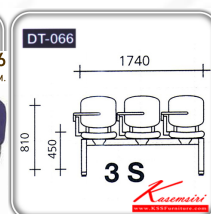

DT066

2seats : W116 D68 H81 CM.

Kasemsiri
www.KSSFurniture.com

DT066

2seats : W116 D68 H81 CM.

DT066

2seats : W116 D68 H81 CM.

3seats : W174 D68 H81 CM.

4seats : W232 D68 H81 CM.

Kasemsiri
www.KSSFurniture.com

Kasemsiri
www.KSSFurniture.com

Kasemsiri
www.KSSFurniture.com

ชื่อสินค้า : DT-066-2S-3S-4S

หมวดหมู่สินค้า : เก้าอี้เลคเชอร์

แบรนด์สินค้า : VC

รายละเอียด : เก้าอี้ 2-3-4 ที่นั่งมีเลคเชอร์พับเก็บด้านข้างรุ่น ST หุ้มเบาะ2แบบ(เบาะหนัง,เบาะผ้า) ขาพ่นดำ

เก้าอี้เลคเชอร์ VC วีซี เก้าอี้เลคเชอร์

DT-066(2S)(หุ้มเบาะหนัง)

รายละเอียด : เก้าอี้ 2 ที่นั่งมีเลคเชอร์พับเก็บด้านข้างรุ่น ST หุ้มเบาะหนัง ขาพ่นดำ เก้าอี้เลคเชอร์ VC วีซี เก้าอี้เลคเชอร์

ราคา 5,100 บาท

DT-066(2S)(หุ้มเบาะผ้า)

รายละเอียด : เก้าอี้ 2 ที่นั่งมีเลคเซอร์พับเก็บด้านข้างรุ่น ST หุ้มเบาะผ้า ขาพ่นดำ เก้าอี้เลคเซอร์ VC วีซี
เก้าอี้เลคเซอร์

ราคา 5,700 บาท

DT-066(3S)(หุ้มเบาะหนัง)

รายละเอียด : เก้าอี้ 3 ที่นั่งมีเลคเซอร์พับเก็บด้านข้างรุ่น ST หุ้มเบาะหนัง ขาพ่นดำ เก้าอี้เลคเซอร์ VC วีซี
เก้าอี้เลคเซอร์