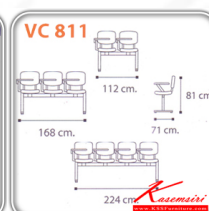

VC811

3 seats: W168 D71 H81 CM.

VC811

3 seats: W168 D71 H81 CM.

VC811

2 seats: W112 D71 H81 CM.

3 seats: W168 D71 H81 CM.

4 seats: W224 D71 H81 CM.

ชื่อสินค้า : VC-811

หมวดหมู่สินค้า : เก้าอี้เลคเชอร์

แบรนด์สินค้า : VC

รายละเอียด : เก้าอี้ 2,3,4 ที่นั่ง ดีไซน์ลวดลายมีเลคเชอร์แบบเปิดขึ้น มี6สีตามรูป เก้าอี้เลคเชอร์ VC วีซี เก้าอี้เลคเชอร์

VC-811(2S)

รายละเอียด : เก้าอี้ 2 ที่นั่ง ขนาด w112 d71 h81 cm. ดีไซน์ลวดลายมีเลคเชอร์แบบเปิดขึ้น มี6สีตามรูป เก้าอี้เลคเชอร์ VC วีซี เก้าอี้เลคเชอร์

ราคา 3,400 บาท

VC-811(3S)

รายละเอียด : เก้าอี้ 3 ที่นั่ง ขนาด w168 d71 h81 cm. ดีไซน์ลวดลายมีลวดลายแบบเปิดขึ้น มี6สีตามรูป
เก้าอี้แลคเกอร์ VC วีซี เก้าอี้แลคเกอร์

ราคา 4,600 บาท

VC-811(4S)

รายละเอียด : เก้าอี้ 4 ที่นั่ง ขนาด w224 d71 h81 cm. ดีไซน์ลวดลายมีลวดลายแบบเปิดขึ้น มี6สีตามรูป
เก้าอี้แลคเกอร์ VC วีซี เก้าอี้แลคเกอร์