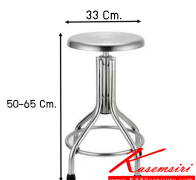

SPD-TOR33

W33xD33xH50-65 CM.

SPD-TOR33
W33xD33xH50-65 CM.

SPD-TOR33 W33xD33xH50-65 CM.

SPD-TOR33 W33xD33xH50-65 CM.

ชื่อสินค้า : SPD-TOR33

หมวดหมู่สินค้า : เก้าอี้สแตนเลส

แบรนด์สินค้า : SPD

รายละเอียด : เก้าอี้สแตนเลสแท้เกรด 304 ทั้งตัว ท็อปเก้าอี้หนา 2 มม. ขาหนา 1 มม. ปรับระดับได้
บบแกนเกลียว หน้า 33 ซม. สูง 55-65 ซม. ขาท่อกลม 2.5 ซม. แข็งแรง ทนทานต่อการใช้งาน เอสพีดี
เก้าอี้สแตนเลส

SPD-TOR33

รายละเอียด : เก้าอี้สแตนเลสแท้เกรด 304 ทั้งตัว ท็อปเก้าอี้หนา 2 มม. ขาหนา 1 มม. ปรับระดับได้
บบแกนเกลียว หน้า 33 ซม. สูง 55-65 ซม. ขาท่อกลม 2.5 ซม. แข็งแรง ทนทานต่อการใช้งาน เอสพีดี
เก้าอี้สแตนเลส

ราคา 4,800 บาท