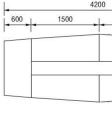

ชุดโต๊ะประชุม 8-10 ที่นั่ง

4200(W) x 1500(D) x 750(H) mm.

ชุดโต๊ะประชุม 10-14 ที่นั่ง

4800(W) x 1500(D) x 750(H) mm.

ชุดโต๊ะประชุม 8-10 ที่นั่ง

4200(W) x 1500(D) x 750(H) mm.

ชุดโต๊ะประชุม 10-14 ที่นั่ง

4800(W) x 1500(D) x 750(H) mm.

ชุดโต๊ะประชุม 8-10 ที่นั่ง

4200(W) x 1500(D) x 750(H) mm.

ชุดโต๊ะประชุม 10-14 ที่นั่ง

4800(W) x 1500(D) x 750(H) mm.

ตัวอย่างสี

COLOR

MCB WWB
มอคค่า สลับดำ ไว่กูด สลับดำ

GRAND Series