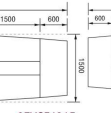

ชุดโต๊ะประชุม 8-10 ที่นั่ง

4200(W) x 1500(D) x 750(H) mm.

ชุดโต๊ะประชุม 10-14 ที่นั่ง

4800(W) x 1500(D) x 750(H) mm.

ชุดโต๊ะประชุม 8-10 ที่นั่ง

4200(W) x 1500(D) x 750(H) mm.

ชุดโต๊ะประชุม 10-14 ที่นั่ง

4800(W) x 1500(D) x 750(H) mm.

ชุดโต๊ะประชุม 8-10 ที่นั่ง

4200(W) x 1500(D) x 750(H) mm.

ชุดโต๊ะประชุม 10-14 ที่นั่ง

4800(W) x 1500(D) x 750(H) mm.

ตัวอย่างสี

COLOR

MCB WWB
มอคค่า สลับดำ ไว่กูด สลับดำ

GRAND Series