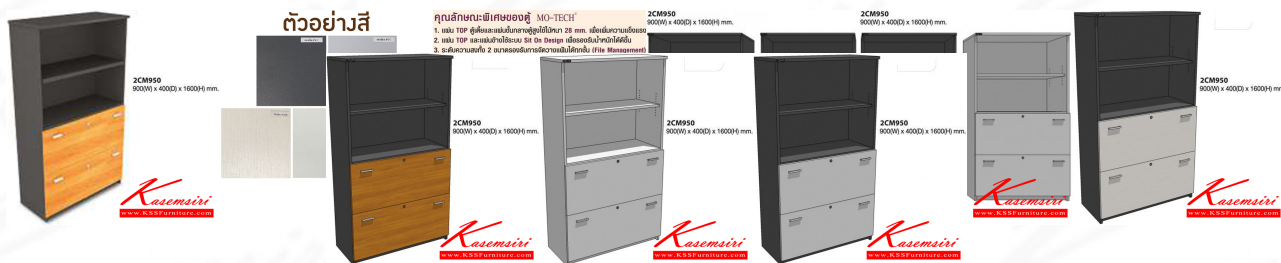

ตัวอย่างสี

คุณลักษณะพิเศษของตู้ MO-TECH

2CM950
900(W) x 400(D) x 1600(H) mm.

2CM950
900(W) x 400(D) x 1600(H) mm.

2CM950
900(W) x 400(D) x 1600(H) mm.

2CM950
900(W) x 400(D) x 1600(H) mm.

2CM950
900(W) x 400(D) x 1600(H) mm.

2CM950
900(W) x 400(D) x 1600(H) mm.

ชื่อสินค้า : 2CM950

หมวดหมู่สินค้า : ตู้เอกสาร-สำนักงาน

แบรนด์สินค้า : MO-TECH

รายละเอียด : ตู้กลางบนโล่ง ล่าง2ลิ้นชัก

ลำเพิ่มแขวน(2ชั้นบนแผ่นชั้นสีเดียวกับโครงตู้)ขนาด900X400X1600มม. ตู้เอกสาร-สำนักงาน MO-TECH โม-ทค ตู้เอกสาร-สำนักงาน

2CM950(สีเทาอ่อน)

รายละเอียด : ตู้กลางบนโล่ง ล่าง2ลิ้นชัก

ลำเพิ่มแขวน(2ชั้นบนแผ่นชั้นสีเดียวกับโครงตู้)ขนาด900X400X1600มม. ตู้เอกสาร-สำนักงาน MO-TECH โม-ทค ตู้เอกสาร-สำนักงาน