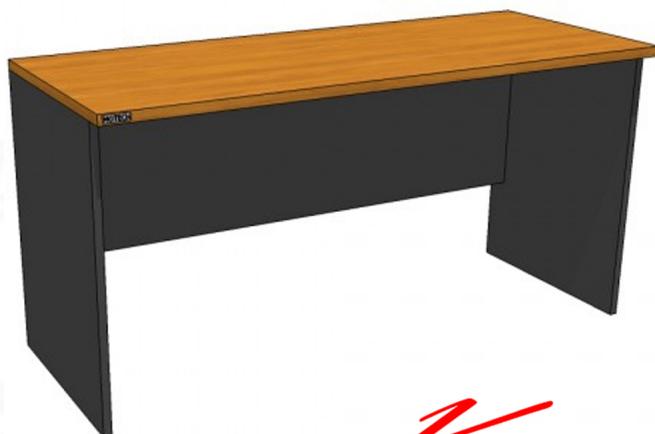

รายการสินค้า 14050::2CF615

2CF615 1500(W) x 600(D) x 750(H) mm.

ชื่อสินค้า : 2CF615

หมวดหมู่สินค้า : โต๊ะประชุม

แบรนด์สินค้า : MO-TECH

รายละเอียด : โต๊ะประชุม 1.5 ม. ขนาด1500X600X750มม. มี3สีให้เลือก

สีเทาอ่อน,เซอริสีสลับเทาเข้ม,ไวท์วูดสลับเทาเข้ม โต๊ะประชุม MO-TECH โม-เทค โต๊ะประชุม

2CF615(เทาอ่อน)

รายละเอียด : โต๊ะประชุม 1.5 ม. ขนาด1500X600X750มม. มี3สีให้เลือก สีเทาอ่อน โต๊ะประชุม MO-TECH โม-เทค โต๊ะประชุม

ราคา 2,900 บาท