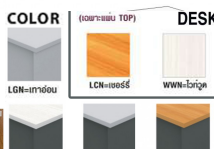

2CF615 1500(W) x 600(D) x 750(H) mm.