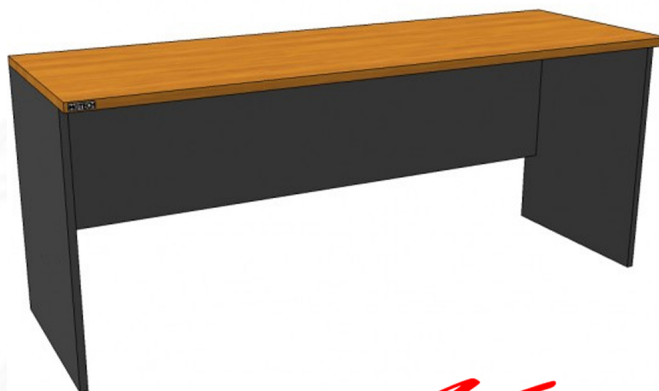

2CF618 1800(W) x 600(D) x 750(H) mm.

ชื่อสินค้า : 2CF618

หมวดหมู่สินค้า : โต๊ะประชุม

แบรนด์สินค้า : MO-TECH

รายละเอียด : โต๊ะประชุม 1.8 ม. ขนาด1800X600X750มม. มี3สีให้เลือก

สีเทาอ่อน,เซอริสสีสลับเทาเข้ม,ไวท์วูดสลับเทาเข้ม โม-เทค โต๊ะประชุม โม-เทค โต๊ะประชุม

2CF618 (เทาอ่อน)

รายละเอียด : โต๊ะประชุม 1.8 ม. ขนาด1800X600X750มม. สีเทาอ่อน โม-เทค โต๊ะประชุม โม-เทค โต๊ะประชุม

ราคา 3,500 บาท

2CF618 (เซอริ้สลับเทาเข้ม,ไวท์วูดสลับเทาเข้ม)

รายละเอียด : โต๊ะประชุม 1.8 ม. ขนาด1800X600X750มม. เซอริ้สลับเทาเข้ม,ไวท์วูดสลับเทาเข้ม โม-เทค
โต๊ะประชุม โม-เทค โต๊ะประชุม