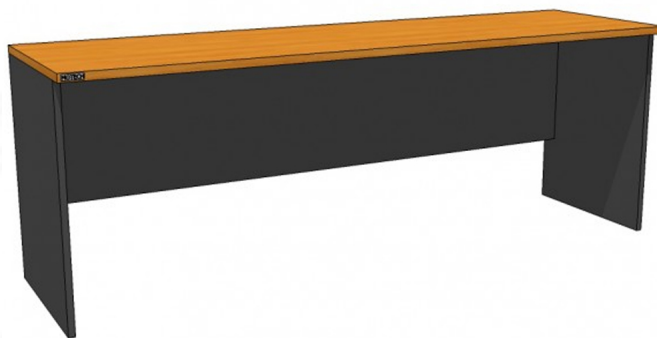

2CF621 2100(W) x 600(D) x 750(H) mm.

2CF621 2100(W) x 600(D) x 750(H) mm. 2CF621 2100(W) x 600(D) x 750(H) mm. 2CF621 2100(W) x 600(D) x 750(H) mm. 2CF621 2100(W) x 600(D) x 750(H) mm. 2CF621 2100(W) x 600(D) x 750(H) mm.

ตัวอย่างสี

คุณลักษณะพิเศษของ MO-TECH

1. ชั้น TOP หนา 25 มม. มีน้ำหนักเบา
2. ชั้น TOP หนา 25 มม. มี On Deck หนา 25 มม. รองรับน้ำหนักได้สูง
3. ระบบรางล้อ 2 ราง รองรับน้ำหนักได้สูง (File Management)
4. ฐานขาตั้งที่แข็งแรงทนทาน

รายละเอียด : โต๊ะประชุม 2.1 ม. ขนาด 2100X600X750 มม. มี 3 สี ให้เลือก

สีเทาอ่อน, เซอร์ริส สลับเทาเข้ม, ไวท์วูด สลับเทาเข้ม โม-เทค โต๊ะประชุม โม-เทค โต๊ะประชุม

2CF621 (สีเทาอ่อน)

รายละเอียด : โต๊ะประชุม 2.1 ม. ขนาด 2100X600X750 มม. สีเทาอ่อน โม-เทค โต๊ะประชุม โม-เทค โต๊ะประชุม