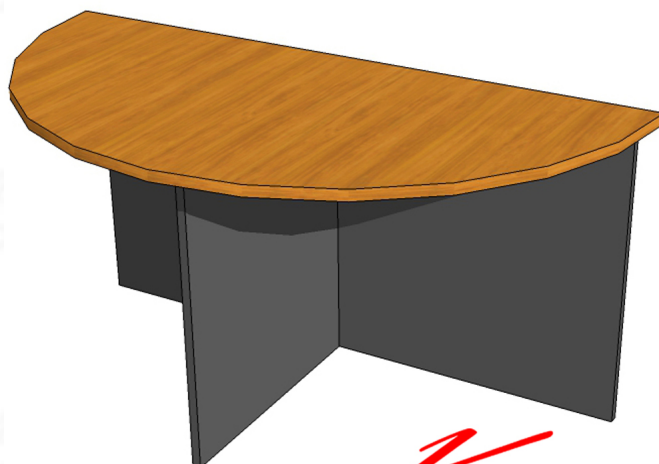

2CF151

1500(๐) x 750(H) mm.

OFFICE FUI

Kasemsiri
www.KSSFurniture.com

ชื่อสินค้า : 2CF151

หมวดหมู่สินค้า : โต๊ะประชุม

แบรนด์สินค้า : MO-TECH

รายละเอียด : ตัวต่อโค้งโต๊ะประชุม ขนาด1500X750มม. มี3สีให้เลือก

เท้าอ่อน,เซอร์รี่สลับเทาเข้ม,ไวท์วูดสลับเทาเข้ม โต๊ะประชุม MO-TECH โม-เทค โต๊ะประชุม

2CF151(เท้าอ่อน)

รายละเอียด : ตัวต่อโค้งโต๊ะประชุม ขนาด1500X750มม.. มี3สีให้เลือก

เท้าอ่อน,เซอร์รี่สลับเทาเข้ม,ไวท์วูดสลับเทาเข้ม โต๊ะประชุม MO-TECH โม-เทค โต๊ะประชุม

ราคา 3,400 บาท

2CF151

รายละเอียด : ตัวต่อโค้งโต๊ะประชุม ขนาด1500X750มม. มี3สีให้เลือก
เท้าอ่อน,เซอร์ริสลับเทาเข้ม,ไวท์วูดสลับเทาเข้ม โต๊ะประชุม MO-TECH โม-เทค โต๊ะประชุม

ราคา 3,800 บาท

บริษัท เกษมศิริเฟอร์นิเจอร์ จำกัด