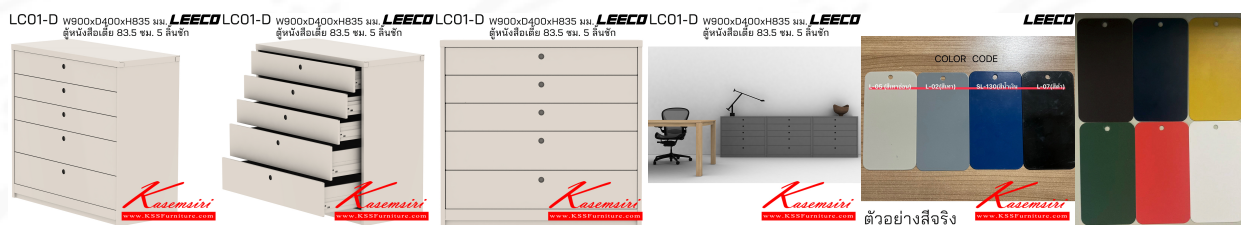

LC01-D W900xD400xH835 มม. **LEECO**
ตู้หนังสือเตี้ย 83.5 ซม. 5 ลิ้นชัก

ชื่อสินค้า : LC01-D

หมวดหมู่สินค้า : ตู้เอกสารเหล็ก

แบรนด์สินค้า : Leeco

รายละเอียด : ตู้หนังสือเตี้ย 83.5 ซม. 5 ลิ้นชัก มม. ขนาด W900xD400xH835 มม. สีไม้ ตู้เอกสารเหล็ก

LC01-D

รายละเอียด : ตู้หนังสือเตี้ย 83.5 ซม. 5 ลิ้นชัก มม. ขนาด W900xD400xH835 มม. สีไม้ ตู้เอกสารเหล็ก

ราคา 9,600 บาท

บริษัท เกษมศิริเฟอร์นิเจอร์ จำกัด

เวลาทำการ 9:00-18:00 น. ทุกวันอาทิตย์

โทรศัพท์ : 02-403-1044, 02-403-1055 มือถือ : 083-082-8212