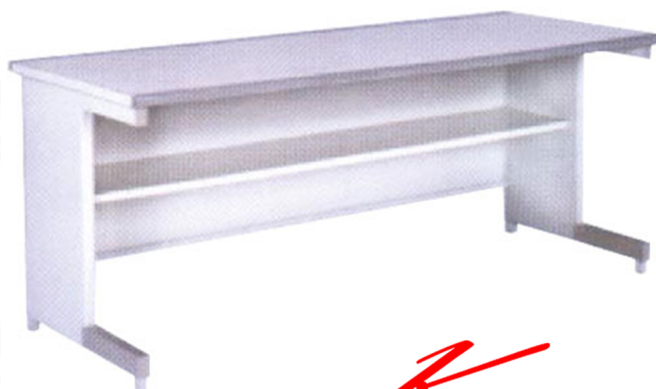

รายการสินค้า 56038::LCT-L-7180

LCT-L-7180 GL/WL
W1800xD700xH740 mm.
Net weight : 36 KGS

LEECO
Various colors :

Kasemsiri
www.KSSFurniture.com

LEECO
Various colors :

Kasemsiri
www.KSSFurniture.com

Conference Table Set
10-12 Seats

LEECO

Various colors :

Kasemsiri
www.KSSFurniture.com

ชื่อสินค้า : LCT-L-7180

หมวดหมู่สินค้า : โต๊ะประชุม

แบรนด์สินค้า : Leeco

รายละเอียด : โต๊ะประชุม 1.8 ม. ขนาด W1800xD700xH740 มม. น้ำหนัก 36 kg เลือกสีท็อปไม้ reyLight, Woodlight สีโก้ โต๊ะประชุม

LCT-L-7180

รายละเอียด : โต๊ะประชุม 1.8 ม. ขนาด W1800xD700xH740 มม. น้ำหนัก 36 kg เลือกสีท็อปไม้ reyLight, Woodlight สีโก้ โต๊ะประชุม

ราคา 9,300 บาท