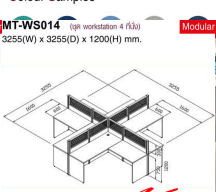

Modular Colour Samples

Modular COLOUR (เฉพาะแผ่น TOP)

ชื่อสินค้า : MT-WS014

หมวดหมู่สินค้า : ชุดโต๊ะทำงาน

แบบรุ่นสินค้า : MO-TECH

รายละเอียด : ชุดWORK SYSTEM 4ที่นั่ง TOPตรง แผงครึ่งกระจกขัดลาย

ขนาด3255(W)x3255(D)x1200(H)mm. ไม่รวมเก้าอี้ มีให้เลือก2สี ไม้ทิววดสลับทาเข้ม/เชอร์รี่สลับทาเข้ม

โต๊ะทำงาน MO-TECH ชุดโต๊ะทำงาน MO-TECH ชุดโต๊ะทำงาน MO-TECH โม-เทค ชุดโต๊ะทำงาน

MT-WS014(ไม้ทิววดสลับทาเข้ม)

รายละเอียด : ชุดWORK SYSTEM 4ที่นั่ง TOPตรง แผงครึ่งกระจกขัดลาย

ขนาด3255(W)x3255(D)x1200(H)mm. ไม่รวมเก้าอี้ มีให้เลือก2สี ไม้ทิววดสลับทาเข้ม/เชอร์รี่สลับทาเข้ม

โต๊ะทำงาน MO-TECH ชุดโต๊ะทำงาน MO-TECH ชุดโต๊ะทำงาน MO-TECH โม-เทค ชุดโต๊ะทำงาน