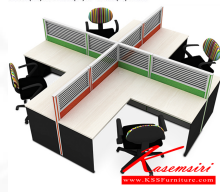

ชื่อสินค้า : MT-WS014

หมวดหมู่สินค้า : ชุดโต๊ะทำงาน

แบบรุ่นสินค้า : MO-TECH

รายละเอียด : ชุดWORK SYSTEM 4ที่นั่ง TOPตรง แผงครึ่งกระจกขัดลาย

ขนาด3255(W)x3255(D)x1200(H)mm. ไม่รวมเก้าอี้ มีให้เลือก2สี ไม้ทิววดสลับทาเข้ม/เชอร์รี่สลับทาเข้ม

โต๊ะทำงาน MO-TECH ชุดโต๊ะทำงาน MO-TECH ชุดโต๊ะทำงาน MO-TECH โม-เทค ชุดโต๊ะทำงาน

MT-WS014(ไม้ทิววดสลับทาเข้ม)

รายละเอียด : ชุดWORK SYSTEM 4ที่นั่ง TOPตรง แผงครึ่งกระจกขัดลาย

ขนาด3255(W)x3255(D)x1200(H)mm. ไม่รวมเก้าอี้ มีให้เลือก2สี ไม้ทิววดสลับทาเข้ม/เชอร์รี่สลับทาเข้ม

โต๊ะทำงาน MO-TECH ชุดโต๊ะทำงาน MO-TECH ชุดโต๊ะทำงาน MO-TECH โม-เทค ชุดโต๊ะทำงาน