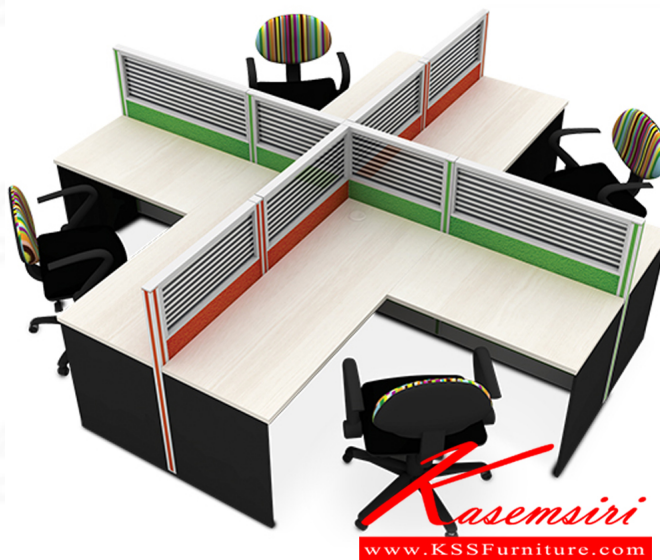

รายการสินค้า 81038::MT-WS014

MT-WS014 (ชุด workstation 4 ที่นั่ง)
3255(W) x 3255(D) x 1200(H) mm.

Modular

ชื่อสินค้า : MT-WS014

หมวดหมู่สินค้า : ชุดโต๊ะทำงาน

แบบรุ่นสินค้า : MO-TECH

รายละเอียด : ชุดWORK SYSTEM 4ที่นั่ง TOPตรง แผงครึ่งกระจกขัดลาย

ขนาด3255(W)x3255(D)x1200(H)mm. ไม่รวมเก้าอี้ มีให้เลือก2สี ไม้ทิววดสลับทาเข้ม/เชอร์รี่สลับทาเข้ม

โต๊ะทำงาน MO-TECH ชุดโต๊ะทำงาน MO-TECH ชุดโต๊ะทำงาน MO-TECH โม-เทค ชุดโต๊ะทำงาน

MT-WS014(ไม้ทิววดสลับทาเข้ม)

รายละเอียด : ชุดWORK SYSTEM 4ที่นั่ง TOPตรง แผงครึ่งกระจกขัดลาย

ขนาด3255(W)x3255(D)x1200(H)mm. ไม่รวมเก้าอี้ มีให้เลือก2สี ไม้ทิววดสลับทาเข้ม/เชอร์รี่สลับทาเข้ม

โต๊ะทำงาน MO-TECH ชุดโต๊ะทำงาน MO-TECH ชุดโต๊ะทำงาน MO-TECH โม-เทค ชุดโต๊ะทำงาน