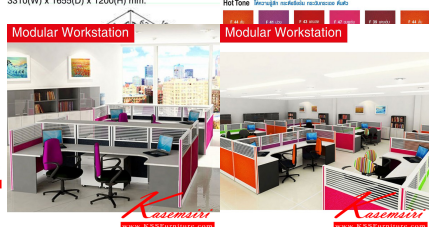

รายการสินค้า 56017::MT-WS022

MT-WS022 (ชุด workstation 2 ที่นั่ง)
3310(W) x 1655(D) x 1200(H) mm.

Modular

Modular

Colour Samples

สีผิว

COLOUR

(เฉพาะแผ่น TOP)

ชื่อสินค้า : MT-WS022

หมวดหมู่สินค้า : ชุดโต๊ะทำงาน

แบรนด์สินค้า : MO-TECH

รายละเอียด : ชุดWORK SYSTEM 2ที่นั่ง แบบคู่ TOPตรง แผงครึ่งกระจกขัดลาย

ขนาด3310(W)x3255(D)x1200(H)mm. ไม่รวมเก้าอี้ มีให้เลือก2สี ไม้ทิวสลับเทาเข้ม/เชอร์รี่สลับเทาเข้ม

โต๊ะทำงาน MO-TECH ชุดโต๊ะทำงาน MO-TECH ชุดโต๊ะทำงาน MO-TECH โม-เทค ชุดโต๊ะทำงาน

MT-WS022(-ไม้ทิวสลับเทาเข้ม)

รายละเอียด : ชุดWORK SYSTEM 2ที่นั่ง แบบคู่ TOPตรง แผงครึ่งกระจกขัดลาย

ขนาด3310(W)x3255(D)x1200(H)mm. ไม่รวมเก้าอี้ มีให้เลือก2สี ไม้ทิวสลับเทาเข้ม/เชอร์รี่สลับเทาเข้ม

โต๊ะทำงาน MO-TECH ชุดโต๊ะทำงาน MO-TECH ชุดโต๊ะทำงาน MO-TECH โม-เทค ชุดโต๊ะทำงาน