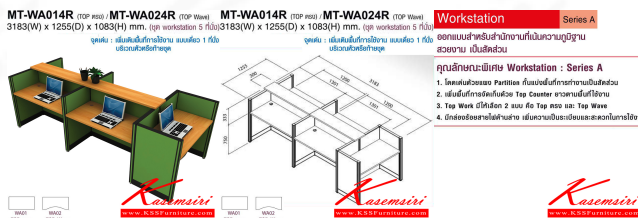

MT-WA014R (TOP ตรง) / **MT-WA024R** (TOP Wave)
3183(W) x 1255(D) x 1083(H) mm. (ชุด workstation 5 ที่นั่ง)

จุดเด่น : เพิ่มเต็มพื้นที่การใช้งาน แบบเดียว 1 ที่นั่ง บริเวณหัวหรือท้ายชุด

ชื่อสินค้า : MT-WA014R,MT-WA024R

หมวดหมู่สินค้า : ชุดโต๊ะทำงาน

แบรนด์สินค้า : MO-TECH

รายละเอียด : โต๊ะทำงานชุด Work Station 5 ที่นั่ง ขนาด ก3183xล1255xส1083(750+333) มม. สามารถเลือกได้ 2 แบบ แบบท้อปตรง(WA01)กับท้อปโค้ง(WA02) พาดชั้นเลือกสีได้ ลายไม้เลือกสีได้ โต๊ะทำงาน โม-เทค โม-เทค ชุดโต๊ะทำงาน

MT-WA014R(TOPตรง)

รายละเอียด : โต๊ะทำงานชุด Work Station 5 ที่นั่ง ขนาด ก3183xล1255xส1083(750+333) มม. สามารถเลือกได้ 2 แบบ แบบท้อปตรง(WA01)กับท้อปโค้ง(WA02) พาดชั้นเลือกสีได้ ลายไม้เลือกสีได้ โต๊ะทำงาน โม-เทค โม-เทค ชุดโต๊ะทำงาน