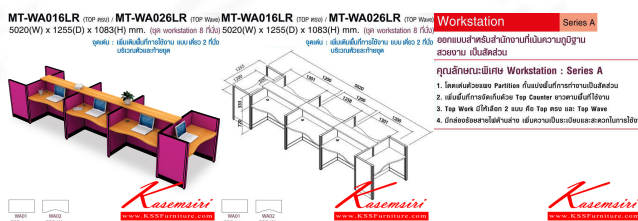

MT-WA016LR (TOP ตส) / **MT-WA026LR** (TOP Wave)
5020(W) x 1255(D) x 1083(H) mm. (ชุด workstation 8 ที่นั่ง)

จุดเด่น : เพิ่มเพิ่มพื้นที่การใช้งาน แบบเดี่ยว 2 ที่นั่ง บริเวณหัวและท้ายชุด

ชื่อสินค้า : MT-WA016LR,MT-WA026LR

หมวดหมู่สินค้า : ชุดโต๊ะทำงาน

แบรนด์สินค้า : MO-TECH

รายละเอียด : โต๊ะทำงานชุด Work Station 8 ที่นั่ง ขนาด ก5020xล1255xส1083(750+333) มม. สามารถเลือกได้2แบบ แบบท้อปตรง(WA01)กับท้อปโค้ง(WA02) พาดชั้นเลือกสีได้ ลายไม้เลือกสีได้ โต๊ะทำงาน โมเทค โม-เทค ชุดโต๊ะทำงาน