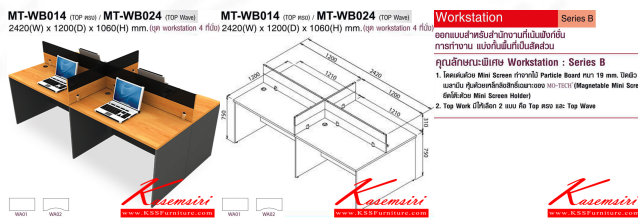

MT-WB014 (TOP ตรง) / MT-WB024 (TOP Wave)
2420(W) x 1200(D) x 1060(H) mm. (ชุด workstation 4 ที่นั่ง)

ชื่อสินค้า : MT-WB014,MT-WB024

หมวดหมู่สินค้า : ชุดโต๊ะทำงาน

แบรนด์สินค้า : MO-TECH

รายละเอียด : โต๊ะทำงานชุด Work Station 4 ที่นั่ง ขนาด2420X1200X1060มม. Topสามารถเลือกได้2แบบ
แบบท้อปตรง(WB01)กับท้อปโค้ง(WB02) พาดิชั่นเลือกสีได้ เลือกลายไม้ได้ ชุดโต๊ะทำงาน MO-TECH โม-เทค
โต๊ะทำงาน

MT-WB014(Topตรง)

รายละเอียด : โต๊ะทำงานชุด Work Station 4 ที่นั่ง ขนาด2420X1200X1060มม. Topสามารถเลือกได้2แบบ
แบบท้อปตรง(WB01)กับท้อปโค้ง(WB02) พาดิชั่นเลือกสีได้ เลือกลายไม้ได้ ชุดโต๊ะทำงาน MO-TECH โม-เทค
โต๊ะทำงาน

ราคา 15,500 บาท

MT-WB024(Topโค้ง)

รายละเอียด : โต๊ะทำงานชุด Work Station 4 ที่นั่ง ขนาด2420X1200X1060มม. Topสามารถเลือกได้2แบบ
แบบทึบตรง(WB01)กับทึบโค้ง(WB02) พาดิชั่นเลือกสีได้ เลือกกลายไม้ได้ ชุดโต๊ะทำงาน MO-TECH โม-เทค
โต๊ะทำงาน