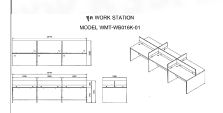

Workstation Series B

คุณสมบัติพิเศษ Workstation : Series B

ไม้เคลือบ Mini Screen ฝ้าทอลิป Particle Board หนา 19 มม. ใต้โต๊ะ สามารถใช้เชื่อมต่อโต๊ะได้ขนาด 1000 มม. (Separate Mini Screen ถัดกันด้วย Mini Screen Holder)

2. Top Work ใต้โต๊ะ 2 ชั้น สำหรับ Top Wave