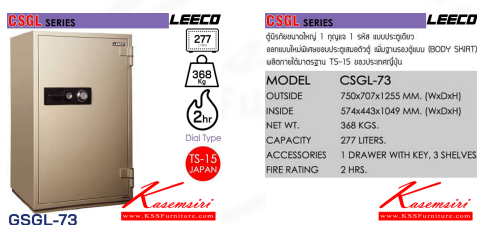

ชื่อสินค้า : CSGL-73

หมวดหมู่สินค้า : ตู้เซฟ

แบรนด์สินค้า : Leeco

รายละเอียด : ตู้เซฟขนาดสูงใหญ่ 1 กุญแจ 1 รหัสแบบประตูเดียว เพิ่มฐานรองตู้ น้ำหนัก 368 kg ขนาดภายนอก 50x707x1255 มม. ขนาดภายใน 574x443x1049 มม. ความจุ 277 LITERS ทนไฟได้ 2 hrs.

ลิ้นชักพร้อมกุญแจพร้อม 3 ชั้น ผลิตภายใต้มาตรฐาน TS-15 ของประเทศญี่ปุ่น สลัก ตู้เซฟ

CSGL-73

รายละเอียด : ตู้เซฟขนาดสูงใหญ่ 1 กุญแจ 1 รหัสแบบประตูเดียว เพิ่มฐานรองตู้ น้ำหนัก 368 kg ขนาดภายนอก 50x707x1255 มม. ขนาดภายใน 574x443x1049 มม. ความจุ 277 LITERS ทนไฟได้ 2 hrs.