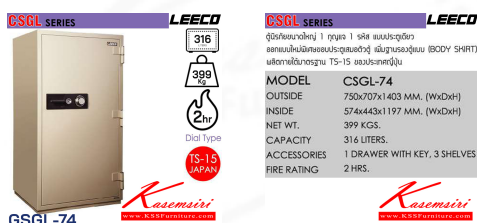

ชื่อสินค้า : CSGL-74

หมวดหมู่สินค้า : ตู้เซฟ

แบรนด์สินค้า : Leeco

รายละเอียด : ตู้รับภัยขนาดใหญ่ 1 กุญแจ 1 ชุดแบบประตูเดียว เพิ่มฐานรองตู้ น้ำหนัก 399 kg ขนาดภายนอก 50x707x1403 มม. ขนาดภายใน 574x443x1197 มม. ความจุ 316 LITERS ทนไฟได้ 2 hrs.

ลิ้นชักพร้อมกุญแจพร้อม 3 ชั้น ผลิตภายใต้มาตรฐาน TS-15 ของประเทศญี่ปุ่น สีเท่ ตู้เซฟ

CSGL-74

รายละเอียด : ตู้รับภัยขนาดใหญ่ 1 กุญแจ 1 ชุดแบบประตูเดียว เพิ่มฐานรองตู้ น้ำหนัก 399 kg ขนาดภายนอก 50x707x1403 มม. ขนาดภายใน 574x443x1197 มม. ความจุ 316 LITERS ทนไฟได้ 2 hrs.